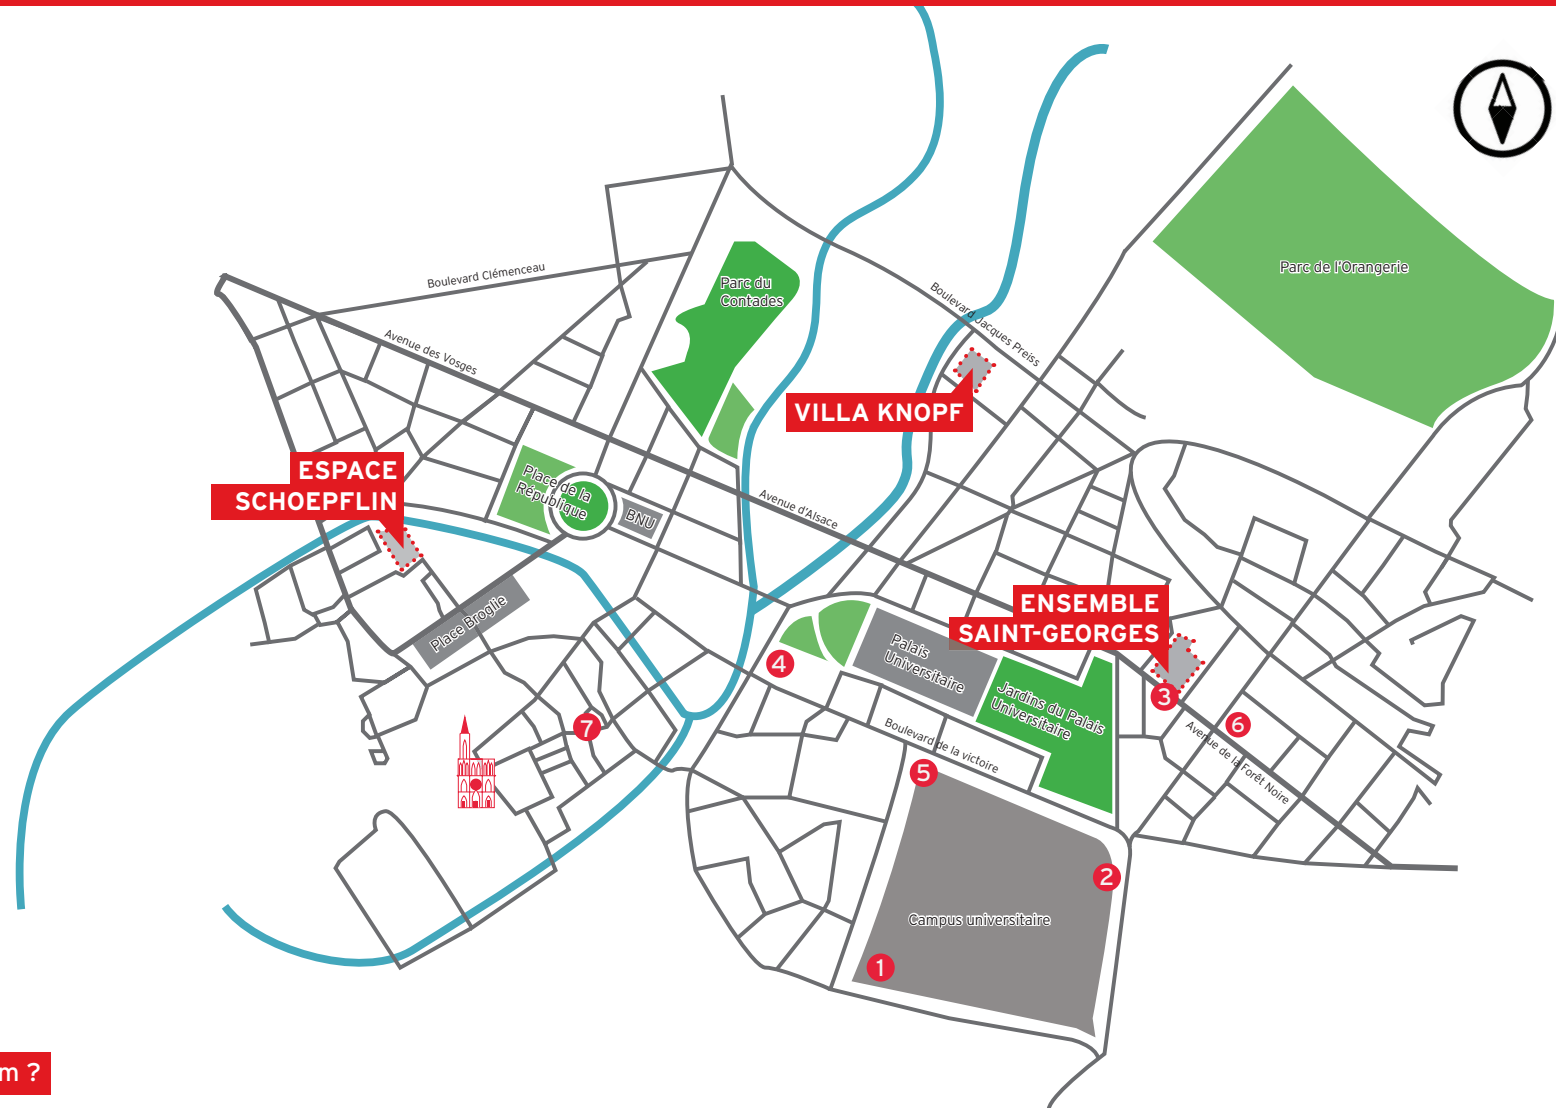

A la rentrée 2016-2017, Sciences Po Strasbourg sera déployé sur 3 sites :

- L'Ensemble Saint-Georges, 47 avenue de la Forêt-Noire
- La Villa Knopf, 10 rue Schiller
- L'Espace Schoepflin, 2A rue de la Fonderie

Une petite faim ?

- 1 Cafétéria du Patio
- 2 Cafétéria Misha
- 3 Cafétéria Saint-Georges
- 4 Cafétéria La Petite Gallia
- 5 Resto'U Esplanade et cafétéria de Cristal
- 6 Cafétéria du Pôle de Gestion (PEGE)
- 7 Foyer de l'Etudiant Catholique (FEC)